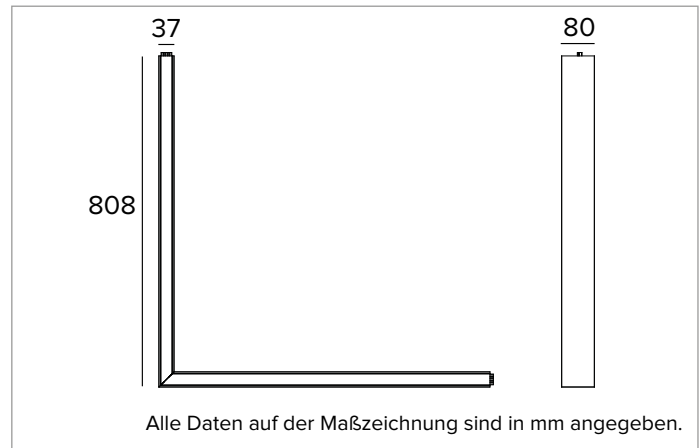

T002BV840ELDB | LOGICO EASY System 37 - OPAL LED-Leuchte für Decken- oder Pendelsystemmontage. L-Modul

	4000K	H(m)	D1(m)	D2(m)	E _{max} (lx)
	Ra80	113°	113°		
Fixture Power	28W	1	3.00	3.01	409
Source Flux	2572lm	2	6.00	6.03	102
Fixture Flux	2572lm	3	9.00	9.04	45
Efficacy	92lm/W	4	12.00	12.06	26
6000843	I _{max} =198cd/klm	I _{max}	510cd	5	15.01 15.07 16